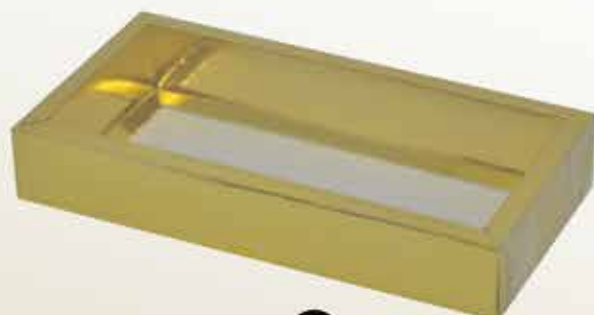

Ouro

Pacote c/5
Ref: 0693