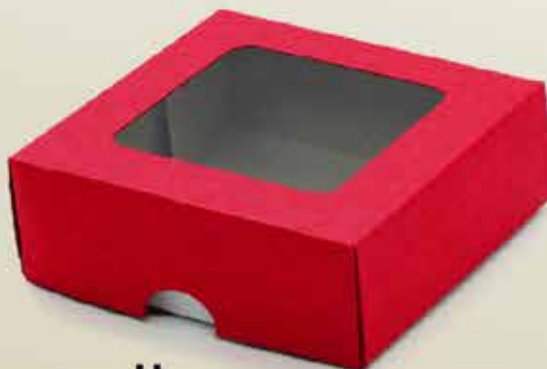

Vermelho

Pacote c/5

Ref:7908409102659

(C)15cm(L)15cm(A)4cm
Caixa: Papaelcartão Especial
Visor:Acetato