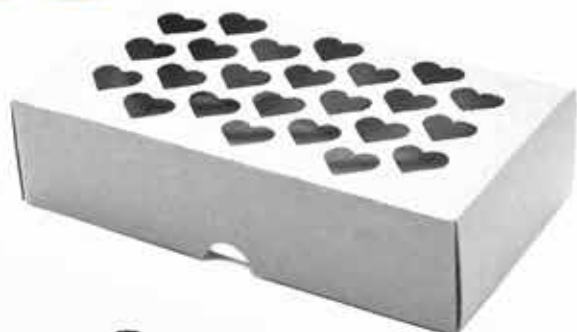

Branco

Pacote c/5
Ref: 7829 - 00