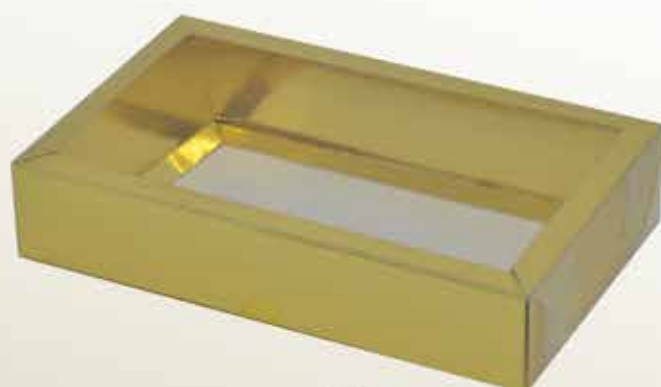

Ouro

Pacote c/5
Ref: 0655