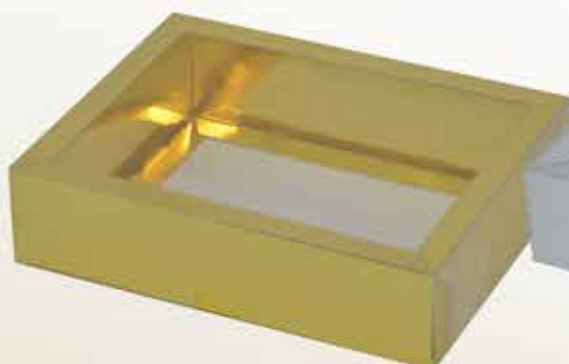

Pacote c/5
Ref: 0594

(C)11,0cm(L)11,0cm(A)3,5cm
Caixa: Papaelcartão Especial
Tampa:Acetato

BORDA GROSSA SIMPLES 06

Branco

Pacote c/5
Ref: 8086

Kraft

Pacote c/5
Ref: 0600

Ouro