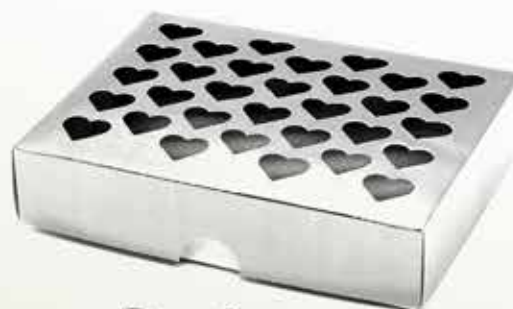

Prata

Pacote c/5
Ref: 7751 - 17