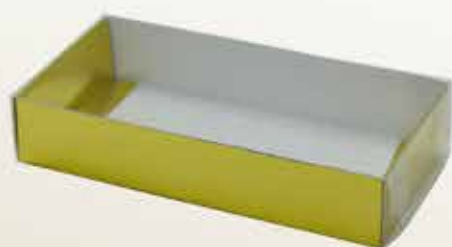

Ouro

Pacote c/5
Ref: 2893 - 16