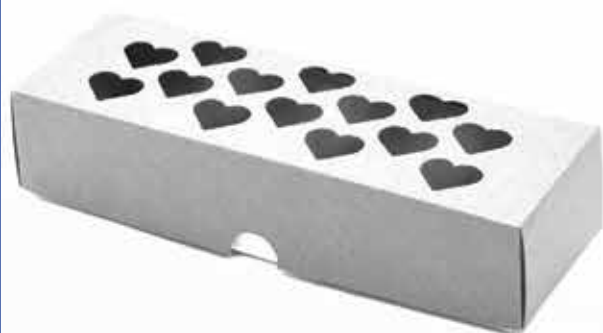

Pacote c/5
Ref: 7812 - 17

Vermelho

Pacote c/5
Ref: 7836 - 13

(C)15.5cm(L)8.2cm(A)4.0cm
Caixa: Papel cartão especial

MINI CORAÇÃO 16

Indicado para 4 doces

Branco

Pacote c/5
Ref: 7799-00