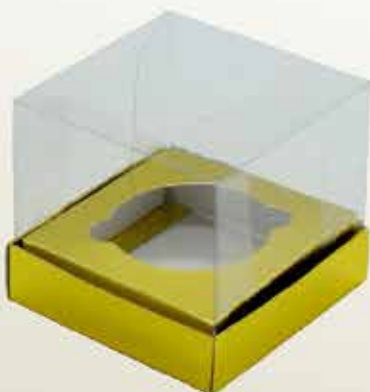

Ouro

Pacote c/5
Ref: 2657 - 16