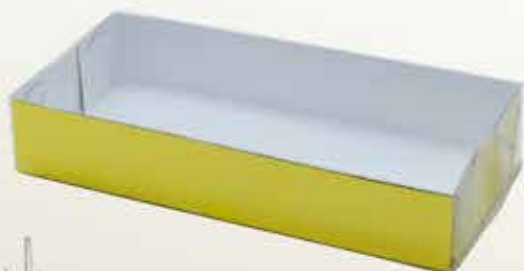

Ouro

Pacote c/5
Ref: 5863 - 16