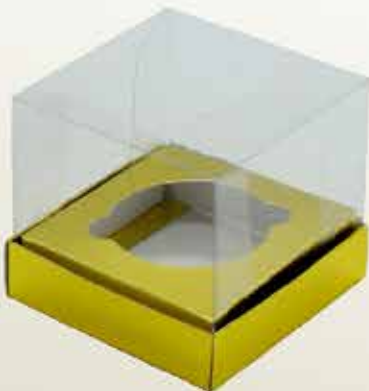

Ouro

Pacote c/5
Ref: 935 - 16