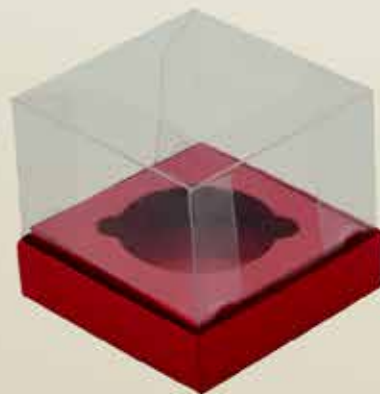

Vermelho

Pacote c/5
Ref: 9687- 13

(C)9,0cm(L)9,0cm(A)9,0cm
Caixa: Papael cartão especial
Tampa:Acetato