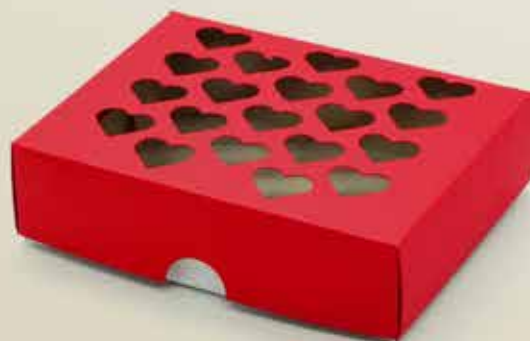

Vermelho

Pacote c/5
Ref: 7744 - 13

(C)11,8cm(L)9,0cm(A)3,0cm
Caixa: Papaelcartão Especial