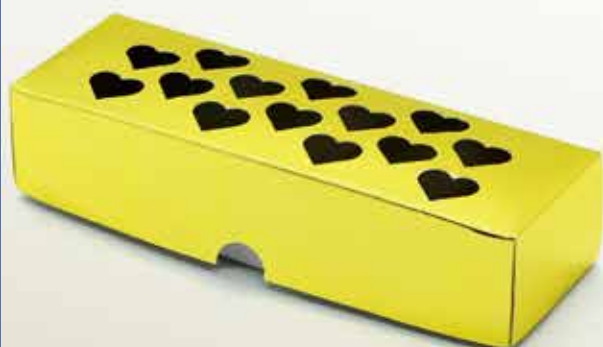

Ouro

Pacote c/5
Ref: 7782-16