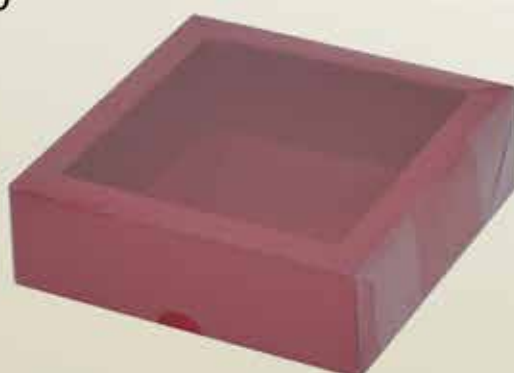

Prata

Pacote c/5
Ref: 0587

Vermelho

Pacote c/5
Ref: 0594

(C)11,0cm(L)11,0cm(A)3,5cm
Caixa: Papaelcartão Especial
Tampa:Acetato